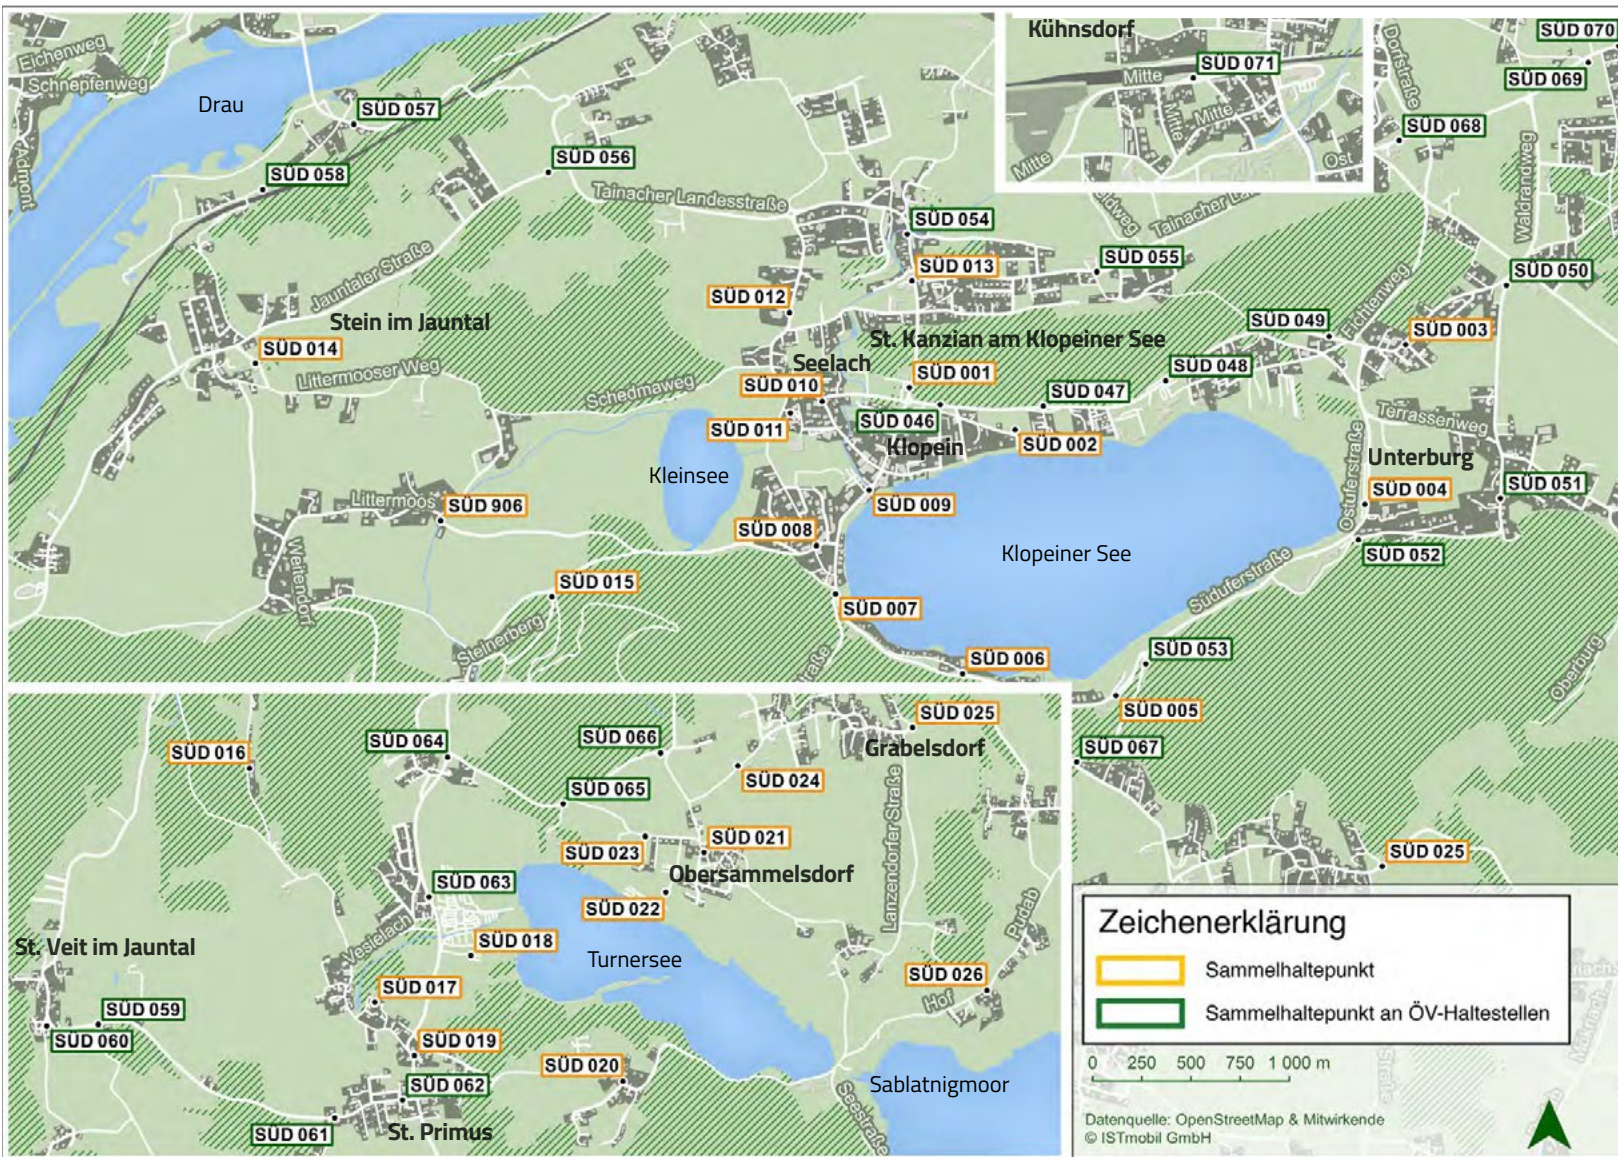

Eine Übersicht über sämtliche Haltepunkte und alle weiteren Informationen zu **Südmobil** findet sich unter www.suedmobil.at