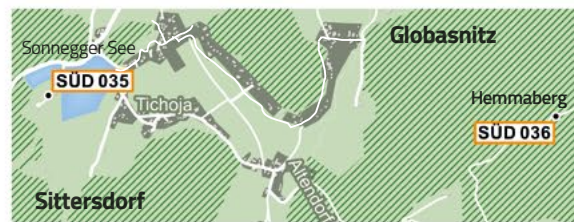

Ruden

Bleiburg

Bad Eisenkappel

Neuhaus

Globasnitz

Eberndorf-Hof

Feistritz ob Bleiburg

Bad Eisenkappel

Zeichenerklärung

- Sammelhaltepunkt
- Sammelhaltepunkt an ÖV-Haltestellen

0 250 500 750 1000 m

Datenquelle: OpenStreetMap & Mitwirkende
© ISTmobil GmbH

Eine Übersicht über sämtliche Haltepunkte und alle weiteren Informationen zu **Südmobil** findet sich unter www.suedmobil.at