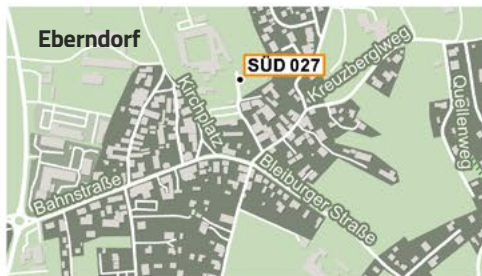

SÜD 026	Eberndorf-Hof	Sablatnigmoor Parkplatz Hof
SÜD 027	Eberndorf	Stift Eberndorf
SÜD 028	Bad Eisenkappel	Tabora Kletteranstieg
SÜD 029	Bad Eisenkappel	Hauptplatz (Höhlen Cafe)
SÜD 030	Bad Eisenkappel	Vivea Gesundheitshotel
SÜD 031	Bad Eisenkappel-Seeberg	Seebergsattel / Grenze
SÜD 032	Bad Eisenkappel-Luscha	Alpengasthof Riepl
SÜD 033	Bad Eisenkappel-Ebriach	Eisenkappler Hütte
SÜD 034	Gallizien-Wildenstein	Wildensteiner Wasserfall
SÜD 035	Sittersdorf-Sonnegg	Sonnegger See
SÜD 036	Globasnitz	Hemmberg
SÜD 037	Feistritz ob Bleiburg-Pirkdorf	Pirkdorfer See
SÜD 038	Feistritz ob Bleiburg-Untertorf	Petzen Bergbahnen
SÜD 039	Bleiburg	Werner Berg Museum
SÜD 040	Neuhaus-Pudlach	Liaunig Museum
SÜD 041	Neuhaus-Pudlach	Gasthaus Sternjak
SÜD 042	Ruden-Lippitzbach	Lippitzbachbrücke
SÜD 043	Griffen	Hauptplatz Griffener Höhle
SÜD 044	Diex	Wehrkirche Ortsmitte
SÜD 045	Völkermarkt	Hauptplatz bei Gemeinde

Eine Übersicht über sämtliche Haltepunkte und alle weiteren Informationen zu **Südmobil** findet sich unter www.suedmobil.at

Diex

Völkermarkt

Gallizien

Eberndorf

Griffen

Siehe Karte am
St. Kanzian am
Klopeiner See

Ruden

Bleiburg

Bad Eisenkappel

Neuhaus

Globasnitz

Eberndorf-Hof

Feistritz ob Bleiburg

Bad Eisenkappel

Zeichenerklärung

- Sammelhaltepunkt
- Sammelhaltepunkt an ÖV-Haltestellen

0 250 500 750 1000 m

Datenquelle: OpenStreetMap & Mitwirkende
© ISTmobil GmbH

Eine Übersicht über sämtliche Haltepunkte und alle weiteren Informationen zu **Südmobil** findet sich unter www.suedmobil.at