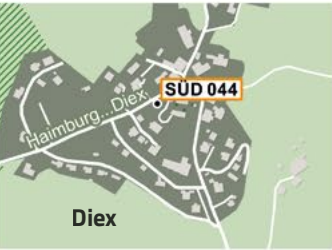

SÜD 026	Eberndorf-Hof	Sablatnigmoor Parkplatz Hof
SÜD 027	Eberndorf	Stift Eberndorf
SÜD 028	Bad Eisenkappel	Tabora Kletteranstieg
SÜD 029	Bad Eisenkappel	Hauptplatz (Höhlen Cafe)
SÜD 030	Bad Eisenkappel	Vivea Gesundheitshotel
SÜD 031	Bad Eisenkappel-Seeberg	Seebergsattel / Grenze
SÜD 032	Bad Eisenkappel-Luscha	Alpengasthof Riepl
SÜD 033	Bad Eisenkappel-Ebriach	Eisenkappler Hütte
SÜD 034	Gallizien-Wildenstein	Wildensteiner Wasserfall
SÜD 035	Sittersdorf-Sonnegg	Sonnegger See
SÜD 036	Globasnitz	Hemmberg
SÜD 037	Feistritz ob Bleiburg-Pirkdorf	Pirkdorfer See
SÜD 038	Feistritz ob Bleiburg-Untertorf	Petzen Bergbahnen
SÜD 039	Bleiburg	Werner Berg Museum
SÜD 040	Neuhaus-Pudlach	Liaunig Museum
SÜD 041	Neuhaus-Pudlach	Gasthaus Sternjak
SÜD 042	Ruden-Lippitzbach	Lippitzbachbrücke
SÜD 043	Griffen	Hauptplatz Griffener Höhle
SÜD 044	Diex	Wehrkirche Ortsmitte
SÜD 045	Völkermarkt	Hauptplatz bei Gemeinde

Eine Übersicht über sämtliche Haltepunkte und alle weiteren Informationen zu **Südmobil** findet sich unter www.suedmobil.at

Diex

Völkermarkt

Gallizien

Eberndorf

Griffen

Siehe Karte am
St. Kanzian am
Klopeiner See

Ruden

Bleiburg

Bad Eisenkappel

Neuhaus

Globasnitz

Eberndorf-Hof

Feistritz ob Bleiburg

Bad Eisenkappel

Zeichenerklärung

- Sammelhaltepunkt
- Sammelhaltepunkt an ÖV-Haltestellen

0 250 500 750 1 000 m

Datenquelle: OpenStreetMap & Mitwirkende
© ISTmobil GmbH