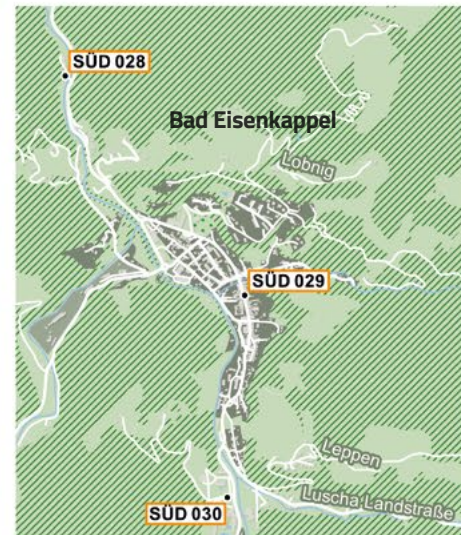

Eine Übersicht über sämtliche Haltepunkte und alle weiteren Informationen zu **Südmobil** findet sich unter www.suedmobil.at

Diex

Völkermarkt

Gallizien

Eberndorf

Griffen

Siehe Karte am
St. Kanzian am
Klopeiner See

Ruden

Bleiburg

Bad Eisenkappel

Neuhaus

Globasnitz

Eberndorf-Hof

Feistritz ob Bleiburg

Bad Eisenkappel

Zeichenerklärung

- Sammelhaltepunkt
- Sammelhaltepunkt an ÖV-Haltestellen

0 250 500 750 1000 m

Datenquelle: OpenStreetMap & Mitwirkende
© ISTmobil GmbH

Eine Übersicht über sämtliche Haltepunkte und alle weiteren Informationen zu **Südmobil** findet sich unter www.suedmobil.at

Zeichenerklärung

- Sammelhaltepunkt
- Sammelhaltepunkt an ÖV-Haltestellen

0 250 500 750 1 000 m

Datenquelle: OpenStreetMap & Mitwirkende
© ISTmobil GmbH