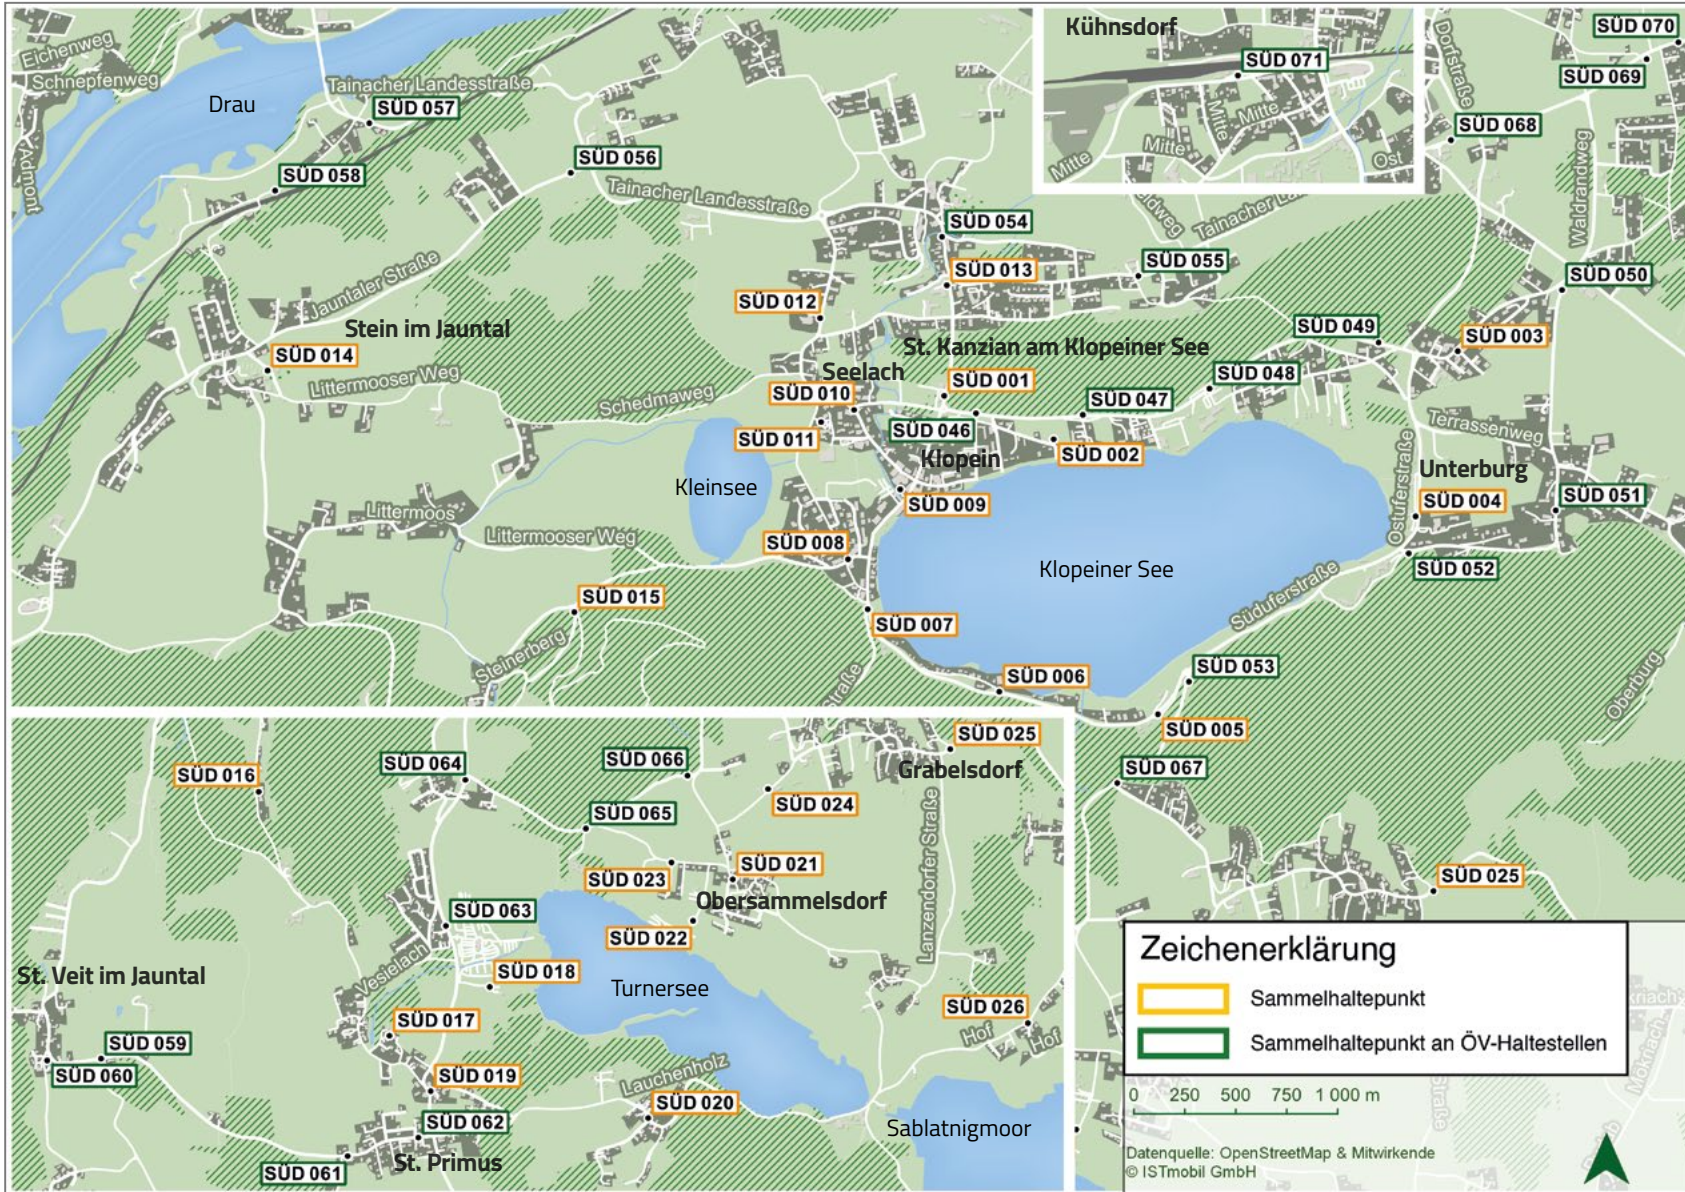

Zeichenerklärung

- Sammelhaltepunkt
- Sammelhaltepunkt an ÖV-Haltestellen

0 250 500 750 1000 m

Datenquelle: OpenStreetMap & Mitwirkende
© ISTmobil GmbH

Eine Übersicht über sämtliche Haltepunkte und alle weiteren Informationen zu **Südmobil** findet sich unter www.suedmobil.at

Zeichenerklärung

- Sammelhaltepunkt
- Sammelhaltepunkt an ÖV-Haltestellen

0 250 500 750 1 000 m

Datenquelle: OpenStreetMap & Mitwirkende
© ISTmobil GmbH