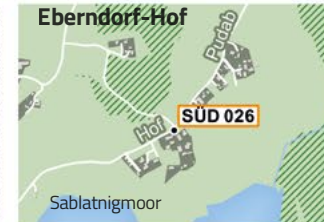

Ruden

Bleiburg

Bad Eisenkappel

Neuhaus

Globasnitz

Eberndorf-Hof

Feistritz ob Bleiburg

Bad Eisenkappel

Zeichenerklärung

- Sammelhaltepunkt
- Sammelhaltepunkt an ÖV-Haltestellen

0 250 500 750 1000 m

Datenquelle: OpenStreetMap & Mitwirkende
© ISTmobil GmbH

Eine Übersicht über sämtliche Haltepunkte und alle weiteren Informationen zu **Südmobil** findet sich unter www.suedmobil.at