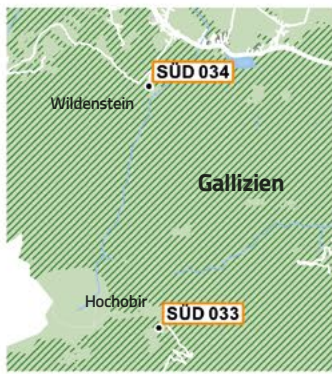

SÜD 026	Eberndorf-Hof	Sablatnigmoor Parkplatz Hof
SÜD 027	Eberndorf	Stift Eberndorf
SÜD 028	Bad Eisenkappel	Tabora Kletteranstieg
SÜD 029	Bad Eisenkappel	Hauptplatz (Höhlen Cafe)
SÜD 030	Bad Eisenkappel	Vivea Gesundheitshotel
SÜD 031	Bad Eisenkappel-Seeberg	Seebergsattel / Grenze
SÜD 032	Bad Eisenkappel-Luscha	Alpengasthof Riepl
SÜD 033	Bad Eisenkappel-Ebriach	Eisenkappler Hütte
SÜD 034	Gallizien-Wildenstein	Wildensteiner Wasserfall
SÜD 035	Sittersdorf-Sonnegg	Sonnegger See
SÜD 036	Globasnitz	Hemmberg
SÜD 037	Feistritz ob Bleiburg-Pirkdorf	Pirkdorfer See
SÜD 038	Feistritz ob Bleiburg-Untertorf	Petzen Bergbahnen
SÜD 039	Bleiburg	Werner Berg Museum
SÜD 040	Neuhaus-Pudlach	Liaunig Museum
SÜD 041	Neuhaus-Pudlach	Gasthaus Sternjak
SÜD 042	Ruden-Lippitzbach	Lippitzbachbrücke
SÜD 043	Griffen	Hauptplatz Griffener Höhle
SÜD 044	Diex	Wehrkirche Ortsmitte
SÜD 045	Völkermarkt	Hauptplatz bei Gemeinde

Eine Übersicht über sämtliche Haltepunkte und alle weiteren Informationen zu **Südmobil** findet sich unter www.suedmobil.at

Diex

Völkermarkt

Gallizien

Eberndorf

Griffen

Siehe Karte am
St. Kanzian am
Klopeiner See

Ruden

Bleiburg

Bad Eisenkappel

Neuhaus

Globasnitz

Eberndorf-Hof

Feistritz ob Bleiburg

Bad Eisenkappel